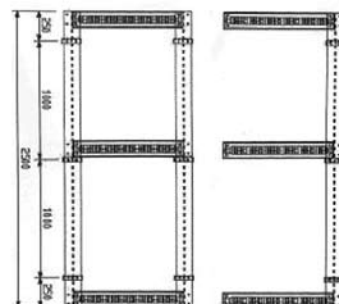

902L0044	<b>Simpel-Flex_3</b>	<b>€ 2156,51</b>	<i>Základný regál    Rozširujúci regál</i>
	<b>Základný regál pre platne do max. 4100 x 2100 mm</b>		
	spodné nosiče 2 x 2500 mm + 4 x 1000 mm		
	5 nosná os s ložiskami 580 mm (využitelná šírka)		
	10 kolmé stojky 2250 mm		
	5 priečne výstuhy		
	pozdĺžne výstuhy 2 x 2050 + 4 x 1050 mm		
	Vonkajšie rozmery: 4500 x 800 x 2370 mm (DxŠxV)		
902L0045	<b>Simpel-Flex_3</b>	<b>€ 1653,77</b>	
	<b>Rozširujúci regál</b>		
	spodný nosič 1 x 2500 + 2 x 1000 mm		
	5 nosná os s ložiskami 580 mm (využitelná šírka)		
	5 kolmé stojky 2250 mm		
	pozdĺžne výstuhy 1 x 2050 + 2 x 1050 mm		
	Vonkajšie rozmery: 4500 x 750 x 2370 mm (DxŠxV)		
902L0055E	<b>Simpel-Fiex_4</b>	<b>€ 2546,80</b>	<i>Základný regál    Rozširujúci regál</i>
	<b>Základný regál pre platne do max. 6200 x 2100 mm</b>		
	spodné nosiče 2 x 2500 + 6 x 1000 mm		
	6 nosná os s ložiskami 580 mm (využitelná šírka)		
	12 kolmé stojky 2250 mm		
	6 priečne výstuhy		
	pozdĺžne výstuhy 2 x 2050 + 6 x 1050 mm		
	Vonkajšie rozmery: 5500 x 800 x 2370 mm (DxŠxV)		
902L0055G	<b>Simpel-Flex_4</b>	<b>€ 1964,68</b>	
	<b>Rozširujúci regál</b>		
	spodný nosič 1 x 2500 + 3 x 1000 mm		
	6 nosná os s ložiskami 580 mm (využitelná šírka)		
	12 kolmé stojky 2250 mm		
	6 priečne výstuhy		
	pozdĺžne výstuhy 1 x 2050 + 3 x 1050 mm		
	Vonkajšie rozmery: 5500 x 750 x 2370 mm (DxŠxV)		