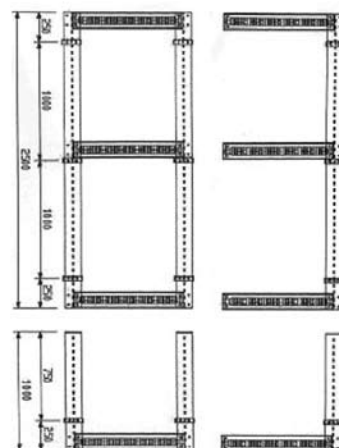

902L0044	<b>Simpel-Flex_3</b>	<b>€ 2156,51</b>	<i>Základný regál    Rozširujúci regál</i>
	<b>Základný regál pre platne do max. 4100 x 2100 mm</b>		
	spodné nosiče 2 x 2500 mm + 4 x 1000 mm		
	5 nosná os s ložiskami 580 mm (využitelná šírka)		
	10 kolmé stojky 2250 mm		
	5 priečne výstuhy		
	pozdĺžne výstuhy 2 x 2050 + 4 x 1050 mm		
	Vonkajšie rozmery: 4500 x 800 x 2370 mm (DxŠxV)		
902L0045	<b>Simpel-Flex_3</b>	<b>€ 1653,77</b>	
	<b>Rozširujúci regál</b>		
	spodný nosič 1 x 2500 + 2 x 1000 mm		
	5 nosná os s ložiskami 580 mm (využitelná šírka)		
	5 kolmé stojky 2250 mm		
	pozdĺžne výstuhy 1 x 2050 + 2 x 1050 mm		
	Vonkajšie rozmery: 4500 x 750 x 2370 mm (DxŠxV)		
902L0055E	<b>Simpel-Fiex_4</b>	<b>€ 2546,80</b>	<i>Základný regál    Rozširujúci regál</i>
	<b>Základný regál pre platne do max. 6200 x 2100 mm</b>		
	spodné nosiče 2 x 2500 + 6 x 1000 mm		
	6 nosná os s ložiskami 580 mm (využitelná šírka)		
	12 kolmé stojky 2250 mm		
	6 priečne výstuhy		
	pozdĺžne výstuhy 2 x 2050 + 6 x 1050 mm		
	Vonkajšie rozmery: 5500 x 800 x 2370 mm (DxŠxV)		
902L0055G	<b>Simpel-Flex_4</b>	<b>€ 1964,68</b>	
	<b>Rozširujúci regál</b>		
	spodný nosič 1 x 2500 + 3 x 1000 mm		
	6 nosná os s ložiskami 580 mm (využitelná šírka)		
	12 kolmé stojky 2250 mm		
	6 priečne výstuhy		
	pozdĺžne výstuhy 1 x 2050 + 3 x 1050 mm		
	Vonkajšie rozmery: 5500 x 750 x 2370 mm (DxŠxV)		